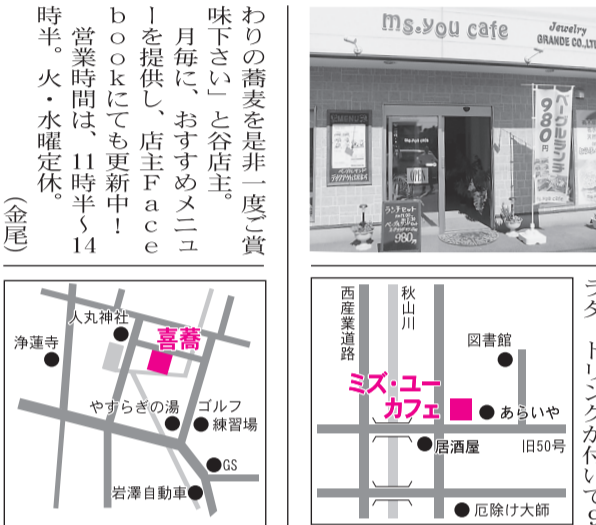

毎年好評の福袋キャンペーンが今年も12月に開催予定。

並木本店の他、赤坂町に美容室「ドウ・ピサージュ」、足利市駒場町にルネッサンスヘア「ラファエロ」の2店舗を構えている。

並木本店の他、赤坂町に美容室「ドウ・ピサージュ」、足利市駒場町にルネッサンスヘア「ラファエロ」の2店舗を構えている。

御婚礼、七五三、成人式、フォーマルドレス

SHINOZAKI

篠崎貸衣裳店

〒327-0831 佐野市浅沼町535-3(佐野市文化会館入口)
TEL. 0283-23-1122

No.673 清涼感漂うロケーション

江戸打ち蕎麦 喜蕎

小中町1095-2
Tel. 25-8160

「健康志向が高い現在、低脂肪、低カロリーのベークルサンドが注目を集めています。他では味わえないとうふベークルサンドを是非一度ご賞味ください」と針谷社長。最近では男性のお客様やテイクアウト(単品のみの)のお客が増えているとのこと。営業時間は、11時〜14時半。日曜・祝日定休。

また、栃木県トラック協会佐野支部では、毎年ポラントピアで市内の小学校を訪問し、交通安全講習会を実施しています。今後も地域密着型企業としてボランティア活動等にも積極的に参加し、地域で一番の運輸会社になりたいと思っております。」と運送業・倉庫業・クラシックカー専用オイル「ディーゾイル」の販売を手掛ける(有)三栄運輸・寺内社長は熱い思いを語ってくれた。(新井)

小中町の人丸神社東側に8月末に開業した江戸打ち蕎麦の店「喜蕎」。

市街地近郊にいながら、田園風景、木々の生い茂る池の畔と清涼感漂うロケーションの中、贅沢な時を過ごせる。

都内の蕎麦屋で修業を積み、蕎麦粉は、茨城県産の常陸秋そばを中心に素材を厳選した二八蕎麦を賞味でき、こしのある細めの麺で、とても食感がよく、1〜2ヶ月寝かして蕎麦の香りがあつた自家製のつゆとの相性が抜群である。

また、天ぷら等は、地場産を中心に季節の食材を提案し、お客様からも好評である。

「細めだけどこしがあつた蕎麦の香りがある、こだわりの蕎麦を是非一度ご賞味下さい」と針谷社長。月毎に、おすすめメニューを提供し、店主Facebookにも更新中!営業時間は、11時半〜14時半。火・水曜定休。(金尾)

No.676 『やりたい事を形にする』

学童保育所 (株)こども未来学園

若松町598-1
Tel. 55-0018

若松町にある今年4年目を迎える学童保育所「レインボーキッズ」城北・植野・佐野・大伏東小学校で学童が必要な小学生を対