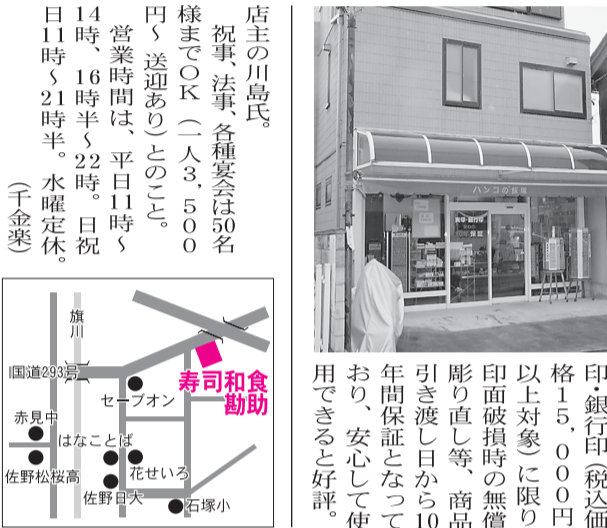

店主の川島氏。祝事、法事、各種宴会は50名様までOK(一人3,500円、送迎あり)とのこと。

営業時間は、平日11時〜14時、16時半〜22時。日祝日11時〜21時半。水曜定休(千金巻)

また、個人の実印・銀行印(税込価格15,000円以上対象)に限り、印面破損時の無償彫り直し等、商品引き渡し日から10年間保証となっております。安心して使用できる」と好評。

No.646
気軽に音楽を始めてみませんか?
KAZ音楽院

若松町620 TEL 21-1981

今回ご紹介するのは、当所まわりの学校の講師をして、中島さんが教えるKAZ音楽院。明るく楽しく学べる音楽教室で、まわりの学校を受講された方も通じている。

教室は、フルート・ピアノ・オカリナやリコーダーなど様々な楽器を教えられる。個人レッスンとグループレッスンがあり、グループレッスンでは、色々な人と知り合いになれる他、アンサンブルなど、個人とはまた違った音楽を楽しむ事ができる。

「佐野の文化の向上の為に、音楽を通して貢献したい。初心者の方も大歓迎なのでぜひ興味のある方はお問い合わせください。」と話してくれた。

音楽はストレス解消にもなるので、コミュニケーションの輪を広げて心を癒されてみては、阿部ケイシンの輪を広げて心を癒されてみては、阿部ケイシン

手みやげ作戦! 名刺にラーメンを添えて!

三越伊勢丹・福田屋百貨店・イオン・ヤオコー・カスミ・フレッセイ・ヤマダ電機 他で販売

佐野おみやげラーメンなら「元祖」でテレビ放映の

鶴り 青竹打ら

つるりラーメン

0120-014-261

22-0840 FAX 22-0851

佐野市高砂町足銀前 鶴里佐野ラーメン本舗

オフィス家具のリサイクルショップ

ココロ

オフィスの移転・改装をトータルでレイアウト致します

キャビネット・机・スチール棚
テーブル・応接セットなど

買い取りも大歓迎!

佐野市大橋町3229-1 定休日
TEL: 0283-24-3372 水曜・日曜

No.645
実印・銀行印10年保証
飯塚玉泉堂

大祝町の呑龍幼稚園西側にある、印鑑・ゴム印・その他印章専門の「飯塚玉泉堂」。先代の父親から数えて業歴四十余年という老舗である。

同店では実印・銀行印・認印はもちろん、会社用ゴム印、その他「印」と名の付くものであれば取扱っております。店頭にもいも、でも顧客の要望・相談に迅速に対応していただける。

また、個人の実印・銀行印(税込価格15,000円以上対象)に限り、印面破損時の無償彫り直し等、商品引き渡し日から10年間保証となっております。安心して使用できる」と好評。

「ソゲ」象牙・黒水牛・オランダ水牛等、色々な印材があり、また、書体も篆書体・吉書体・古印体等と様々で、どの印材・書体を選べば良いのか? とお悩みの方は、丁寧にアドバイスを致します。」とのこと。

非一度ご相談してみても、営業時間は、9時〜19時。日曜・祝祭日定休。(金尾)

パソコンのトラブルなんでも解決します!!

ネットワークシステムのトラブルや、データの消失及びウィルスの感染など、諦める前にフェニックスにご相談ください。旧型パソコンから、最新のパソコンまで、多くの問題を解決しております。

店頭での診断は、無料です。

各種オーダーソフトのご注文も承っております。詳しくは、どうぞお気軽にお問い合わせください。

株式会社 フェニックス 佐野市馬門町2004-5
TEL 20-1121 FAX 20-1122

相続税対策・経営戦略・建設業許可申請

TAX ACCOUNTING

栢島会計事務所

税理士・行政書士 栢島 和 男

関東信越税理士会会員(第29058号)

佐野市植上町1668-3 TEL 22-6757

No.642
和食・せいろ飯の店
割烹れすとらん 豊

赤坂町518 TEL 22-3035

今回ご紹介するのは、東で創業して20年以上となる京での修行の後、地元佐野へ移り住み、店主は「お客様あつての豊です。また来ようと思っていただけるように、ご要望に耳を傾けて仕事をしております。また、地元のお客様に喜んでいただけるよう、ご要望に耳を傾けて仕事をしております。