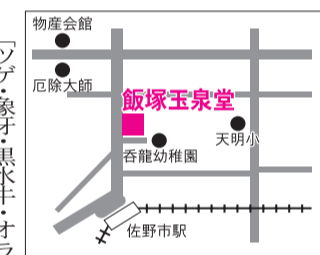

「ソゲ」象牙・黒水牛・オランダ水牛等、色々な印材があり、また、書体も篆書体・吉書体・古印体等と様々で、どの印材・書体を選べば良いのか? とお悩みの方は、丁寧にアドバイスを致します。」とのこと。

非一度ご相談してみても、営業時間は、9時〜19時。日曜・祝祭日定休。(金尾)

パソコンのトラブルなんでも解決します!!

ネットワークシステムのトラブルや、データの消失及びウィルスの感染など、諦める前にフェニックスにご相談ください。旧型パソコンから、最新のパソコンまで、多くの問題を解決しております。

店頭での診断は、無料です。

各種オーダーソフトのご注文も承っております。詳しくは、どうぞお気軽にお問い合わせください。

株式会社 フェニックス 佐野市馬門町2004-5
TEL 20-1121 FAX 20-1122

相続税対策・経営戦略・建設業許可申請

TAX ACCOUNTING

栢島会計事務所

税理士・行政書士 栢島 和 男

関東信越税理士会会員(第29058号)

佐野市植上町1668-3 TEL 22-6757

No.642
和食・せいろ飯の店
割烹れすとらん 豊

赤坂町518 TEL 22-3035

今回ご紹介するのは、東で創業して20年以上となる京での修行の後、地元佐野へ移り住み、店主は「お客様あつての豊です。また来ようと思っていただけるように、ご要望に耳を傾けて仕事をしております。また、地元のお客様に喜んでいただけるよう、ご要望に耳を傾けて仕事をしております。