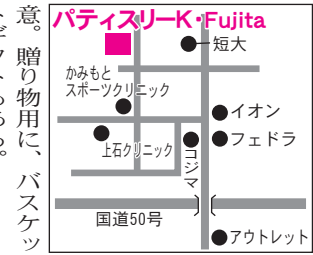

「佐野の人に愛される、地域に根付いたお店にしたい。おすすめ商品は、下野プリンや佐野ロール。商品名に『佐野』や『下野』トギフトもある。意。贈り物用に、バスケット類、焼き菓子はマカロンなど約四十種類を用意。朝早くから仕込みをし、作り置きはしないというこだわり。出来立ての味を是非ご賞味ください。営業時間は、十時～十九時まで。水曜定休。(川田)

東武堀米駅近くの、建築用足場仮設工事のアイズ仮設(株)は、顧客の施工条件に柔軟に対応できる「プランケット」式足場部材を主力に日本全国の建築工事現場で活躍している井上社長率いる若き技術集団である。