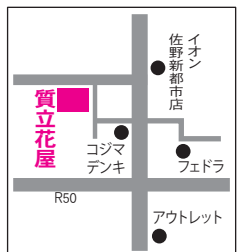

使わなくなったブランド品など 高く買取いたします 質立花屋

高萩町1326-7
Tel 21-3178