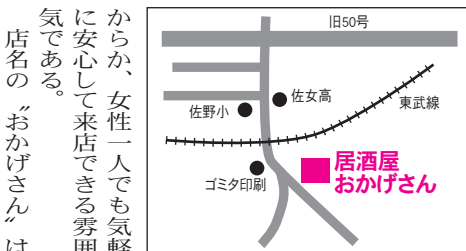

### 第5回 写真コンテスト

## 佐野の春夏秋冬を 題材に季節ごとの 作品を募集中

◇対象作品は…「佐野の四季」を題材とし、「佐野」をもっと好きになれるようなもの、佐野への愛が感じられるような作品。

◇応募規定は…1人4点以内。但し、季節ごと春(3~5月)・夏(6~8月)・秋(9~11月)・冬(12~2月)に1枚。

最優秀賞1名(賞金5万円・賞状・副賞)  
他17名。

◇締切は…平成21年2月27日(金)  
〈当日消印有効〉

優秀賞「神前に舞う」海老沼精一郎氏

七月六日にオープンした「居酒屋おかげさん」の時期にあつた旬の食材を美味しく食べてほしいから、丹精込めて毎日用意する日替わりのメニューが好評。今なら女将さんの地元の青森県産しほほつけ、もずく、時鮭のカマ焼きがまさに食べごろのこと。

もちろん、日本酒・焼酎・ウイスキー等のアルコール類も豊富に取り揃えている。その女将さんの人柄からか、女性一人でも気軽に安心して来店できる雰囲気である。

「美味いお酒と料理を用意して皆様のお越しをお待ちしております。」と女将。営業時間は、十七時〜二十四時。宴会は十人程度要予約。不定休。(金尾)