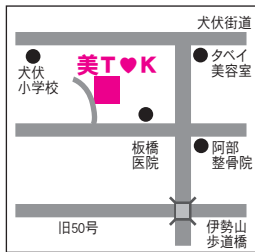

## 居心地抜群な快適空間 石臼びき手打ちそば 悠庵

植下町1176  
Tel 22-9272

佐野南中学校の東側に、店主の蕎麦への想いと趣味の音楽をコラボした空間と悠庵。店内は、寛ぎ癒し空間「コンセプトに基づくインテリアデザインと本格的な音響システムが備わり、季節ごとに複数の産地から蕎麦の実を取り寄せ、低速回転の本格石臼で自家製粉し、毎朝心をこめて手打ちしている。

酒師が勧めるとびきりの純米酒で蕎麦前をお楽しみいただける他、年に数回店内でのライブも楽しめる。営業時間は、昼は十一時半〜十四時(LO)、夜は十七時半〜二十一時(LO)。月曜、第三火曜定休日。(仲江川)

## カルジエール専門 ネイルルーム始めました 美T♥Kネイル

犬伏新町1315-12  
Tel 24-2059

美T♥Kでは、カルジエール専門のネイルルームを始めました。カルジエールネイルは、爪が割れやすい人や折れや綺麗な爪を保つことができ、カビが生えないので家事仕事をしている主婦の方にも好評。

美T♥Kは、サロンというよりもネイルルームとして気軽に来店して欲しいと、アットホームな雰囲気でも価格も4500円からと、他と比べて低価格でラメ入りカルジエールを楽