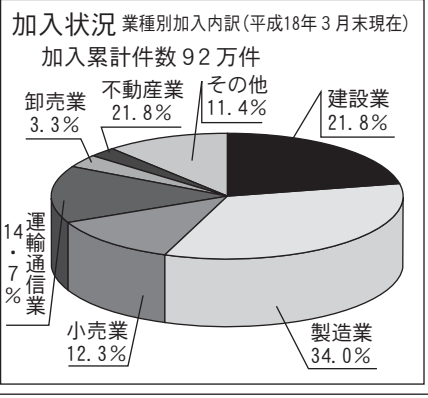

さの秀郷まつり

八月十一日(土)・十二日(日)の二日間、佐野市役所本庁舎周辺などを会場に、第十五回の秀郷まつりが開催された。気温三十五度を超える猛暑の中、大勢の来場者で賑わった。十一日は、テレビでおなじみの長州小力のお笑いライブやHIDE SA T Oダンスコンテスト、市民総おどりを開催。十二日は、豪快なみこしパレードや賑やかなおはやしパレードが行われた。また、夜のメインステージでは、和太鼓の競演が行われ、その音色に酔いしれた。ほかにも、グループ&グループライブステージ、市内小学校の児童や、市民の方々が参加する市民ステージ、なかよしプレイランド、フリーマーケットなどが二日間にわたって行われた。また、佐野市の顔として、笑いライブやHIDE SA T Oダンスコンテスト、市民総おどりを開催。十二日は、豪快なみこしパレードや賑やかなおはやしパレードが行われた。また、夜のメインステージでは、和太鼓の競演が行われ、その音色に酔いしれた。ほかにも、グループ&グループライブステージ、市内小学校の児童や、市民の方々が参加する市民ステージ、なかよしプレイランド、フリーマーケットなどが二日間にわたって行われた。

猛暑をしのぐ熱気の中開催

佐野市の顔 キャンペーンスタンプ3名決定!!

一年間各地のイベント等で活躍するキャンペーンスタンプ三名が決定。ひでさと小関沙織さん(写真中央)、かたくりに青山知恵さん(写真左)、小林菜穂美(写真右)さんが見事に選ばれた。

連鎖倒産から中小企業を守ります!

備えて安心の制度

倒産防止共済

中小企業倒産防止共済制度とは、万一、取引先が倒産し、売掛金や受取手形などが回収困難になった場合、共済金の貸付けが受けられます。取引先に不測の事態が生じた場合に中小企業を

応援する共済制度です。
【特色】
①最高額三〇〇万円の共済金貸付(加入後六ヶ月以上経過して取引先が倒産した場合、積み立てた掛金総額の十倍)
②共済金の貸付けは無担保で受けられます。
③無保証人・無利子。但し、貸付け額の十分の一に相当する額が積み立て掛金総額から控除される。
④掛金は税法上、損金または経費に算入できます。
⑤一時貸付金制度(共済金の貸付けを受ける事象が生じなくても解約手当金の範囲内で臨時に必要な資金の貸付けが受けられます)