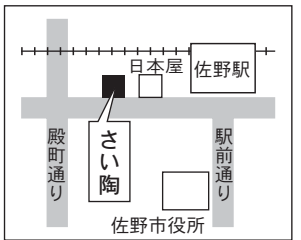

器に関する事で、何か相談ごとがある方。器の専門家がいるこの店に足を運んで見てはいかがですか? (奈良)

営業時間 午前10時～午後6時30分
定休日 木曜日

館林さくらまつり開催

3月26日(土)～ 4月10日(日)まで 館林

館林観光協会では、館林さくらまつりを3月26日(土)～4月10日(日)まで、鶴生田川兩岸(五号道路東から尾曳橋)、多々良保安林(高根町～松沼町)、近藤沼公園(下三林町)の3カ所で開催する。ぼんぼりを鶴生田川兩岸に約600個を3メートル間隔で設置し、二の丸橋両サイドのイルミネーション装飾とあわせて午後10時まで点灯し祭りを盛り上げる。また、3月27日(日)には市役所東広場において山形の芋煮会や山形・館林の特産物の即売など、期間中多数のイベントも行われる予定ですのでぜひご家族でお出かけ下さい。
※詳細は、☎0276-72-4111 (館林市役所観光課)まで。